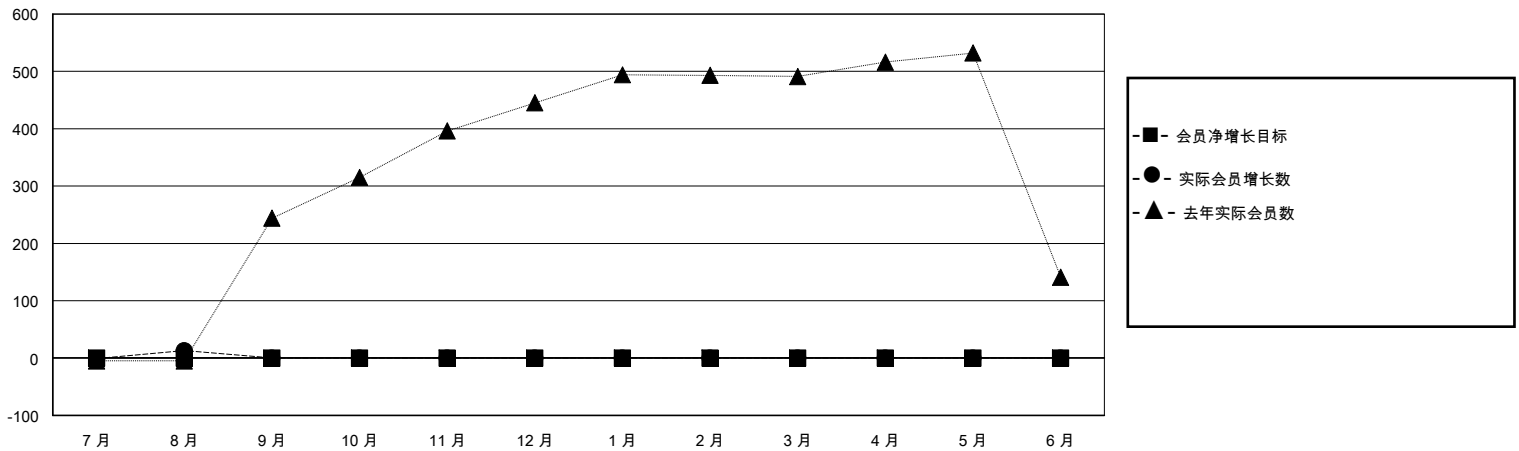

MONTHLY MEMBERSHIP PROGRESS REPORT

District 382

Results as of: 8/31/2024

GMT:

地点 CHINA

GMT宪章区

分会			
成果 2024-2025			
季	新分会目标	新会	会员流失的分会
7月/8月/9月	0	0	0
10月/11月/12月	0	0	0
1月/2月/3月	0	0	0
4月/5月/6月	0	0	0

位会员@每位须缴			
成果 2024-2025			
季	会员净增长目标	实际会员增长数	实际退会会员 (包括转会)
7月/8月/9月	0	67	31
10月/11月/12月	0	0	0
1月/2月/3月	0	0	0
4月/5月/6月	0	0	0

目标与实际新会累积

目标和实际会员累积

已取消的分会: 0	15 CLUBS OF 96 增添1位或以上的新会员	性别分布
放弃的会员	点击这里取得累计会员数据	男 1,387 (62.51%)
		女 832 (37.49%)
过世 1	总计家庭单位会员数 169	
分会已取消 0	支付减半会费的家庭会员 89	
其他 30		
总计 31		