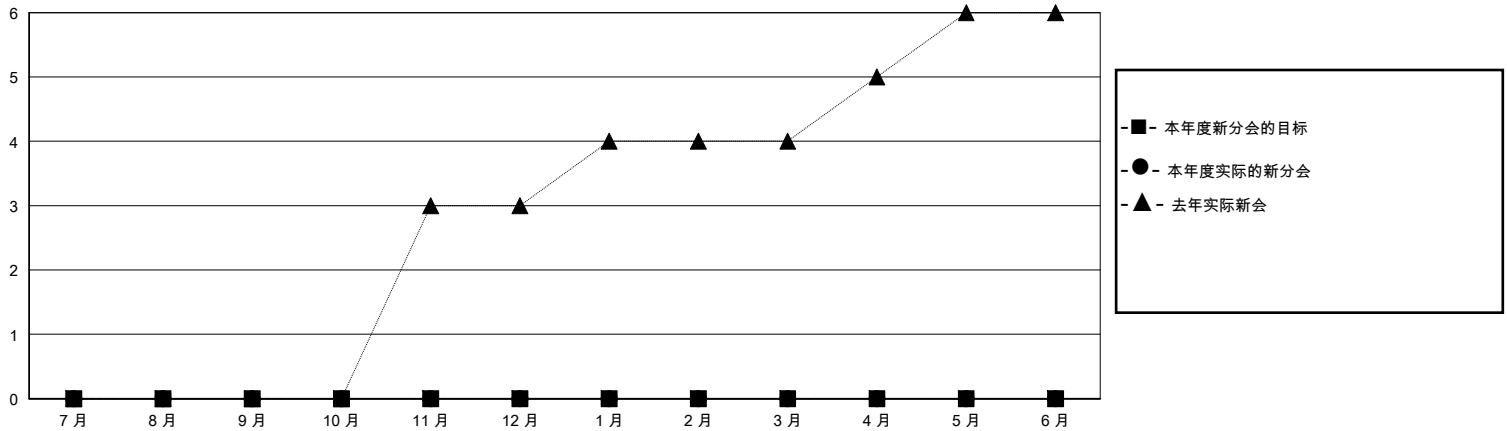

MONTHLY MEMBERSHIP PROGRESS REPORT

District 382

Results as of: 8/31/2024

GMT:

地点 CHINA

GMT宪章区

分会			
成果 2024-2025			
季	新分会目标	新会	会员流失的分会
7月/8月/9月	0	0	0
10月/11月/12月	0	0	0
1月/2月/3月	0	0	0
4月/5月/6月	0	0	0

位会员@每位须缴			
成果 2024-2025			
季	会员净增长目标	实际会员增长数	实际退会会员 (包括转会)
7月/8月/9月	0	67	31
10月/11月/12月	0	0	0
1月/2月/3月	0	0	0
4月/5月/6月	0	0	0

目标与实际新会累积

目标和实际会员累积

已取消的分会: 0	15 CLUBS OF 96 增添1位或以上的新会员	性别分布
放弃的会员	点击这里取得累计会员数据	男 1,387 (62.51%)
		女 832 (37.49%)
过世 1	总计家庭单位会员数 169	
分会已取消 0	支付减半会费的家庭会员 89	
其他 30		
总计 31		